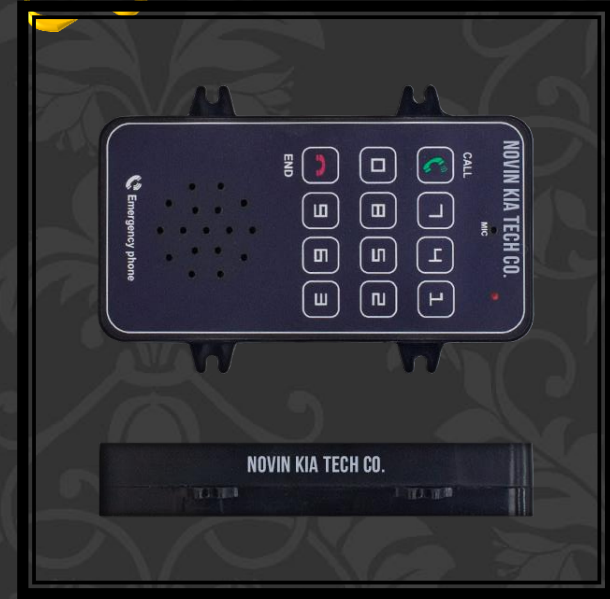

انواع برد سگمنت لایت پنل کابین

انواع بردلایس پنل کابین

انواع برد لایت پنل کابین

برد سگمنت پنل کابین

برد سگمنت طبقه

انواع سیستم کارت‌های محدود کننده

انواع تلفن پتل کابین استاندارد

انواع مانیٹور ال سی ڈی کابین

انواع كليد احضار

BST 1 CK

©: REDMI NOTE 8T
AI QUAD CAMERA

BST 2 CK

SHAFAR CK

©: REDMI NOTE 8T
AI QUAD CAMERA

انواع کلید احضار

BMS 1CK

REDMI NOTE 8T
AI QUAD CAMERA

BMS 1 CK

REDMI NOTE 8T
AI QUAD CAMERA

انواع کلید احضار

CH SHAFAR A

● REDMI NOTE 8T
● AI QUAD CAMERA

CH SHAFAR B

● REDMI NOTE 8T
● AI QUAD CAMERA