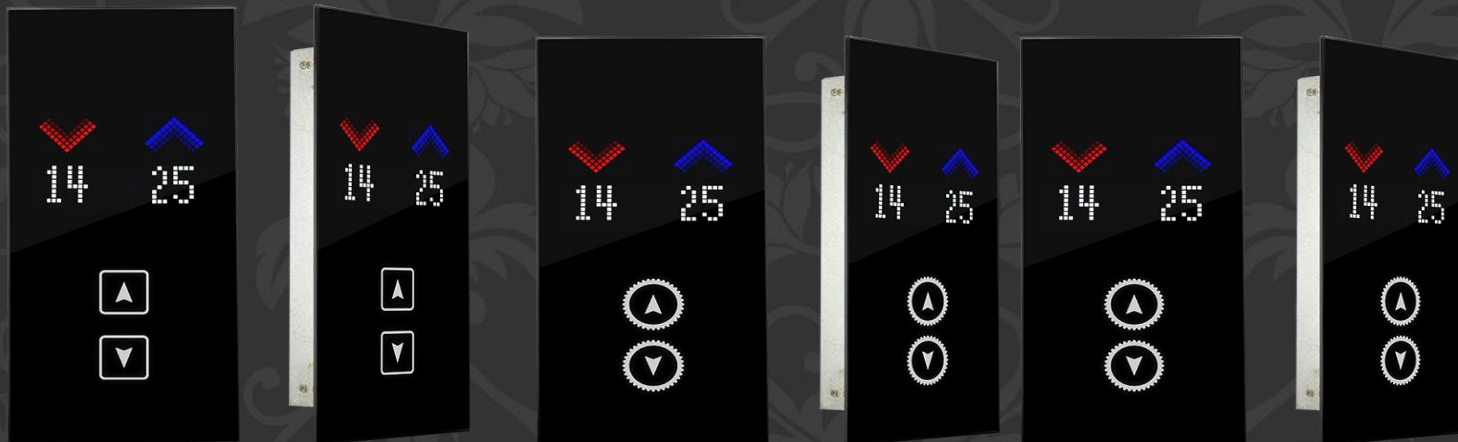

شستی طبقه تاچ توکار دوقلو مدل ستاره

U
P
L
I
F
T

متعلقات	طول پنل سانت	عرض پنل سانت	نوع نمراتور	نوع کلید	نوع پنل
***	از ۴۰ الی سفارش	از ۱۸ الی سفارش	سگمنت ساده	کلید تاچ گرد	شیشه سکوریت
لیزر سفارش			ریزشی	کلید تاچ مربع	پلکسی مالزی
سیستم کدینگ			لاتیس	کلید تاچ ساده	
			لایت	کلید تاچ سفارشی	
			مانیتور